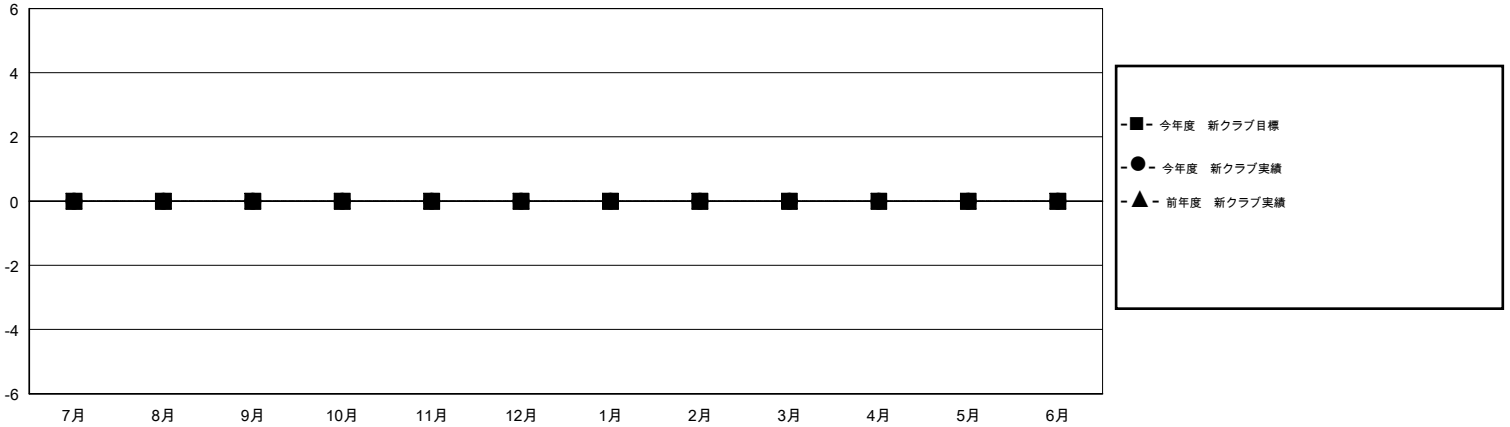

MONTHLY MEMBERSHIP PROGRESS REPORT

District 335 A

Results as of: 3/31/2015

GMT: Chikao Suzuki

地域 JAPAN

GMT会則地域 5-Jap

クラブ					名				
結果: 2014-2015					結果: 2014-2015				
四半期	新クラブ目標	新クラブ	解散クラブ	純増/減	四半期	新会員目標	チャーターメン バー/新会員	退会者	純増/減
7月/8月/9月	0	0	0	0	7月/8月/9月	90	70	15	55
10月/11月/12月	0	0	0	0	10月/11月/12月	70	46	61	-15
1月/2月/3月	0	0	0	0	1月/2月/3月	90	55	24	31
4月/5月/6月	0	0	0	0	4月/5月/6月	50	0	0	0

新クラブ目標及び実績累計