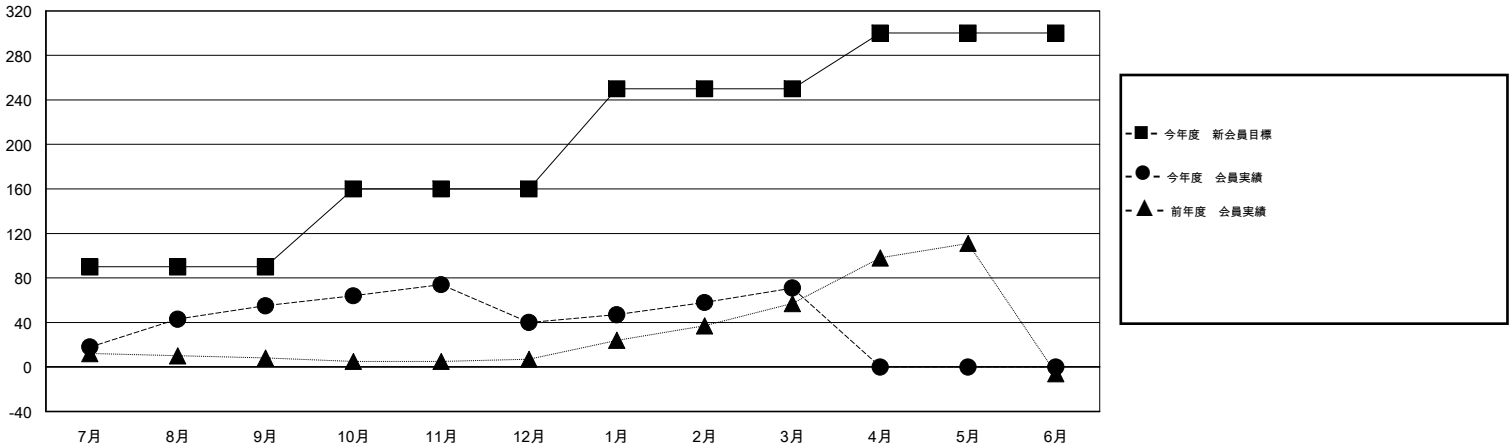

MONTHLY MEMBERSHIP PROGRESS REPORT

District 335 A

Results as of: 3/31/2015

GMT: Chikao Suzuki

地域 JAPAN

GMT会則地域 5-Jap

クラブ					名				
結果: 2014-2015					結果: 2014-2015				
四半期	新クラブ目標	新クラブ	解散クラブ	純増/減	四半期	新会員目標	チャーターメン バー/新会員	退会者	純増/減
7月/8月/9月	0	0	0	0	7月/8月/9月	90	70	15	55
10月/11月/12月	0	0	0	0	10月/11月/12月	70	46	61	-15
1月/2月/3月	0	0	0	0	1月/2月/3月	90	55	24	31
4月/5月/6月	0	0	0	0	4月/5月/6月	50	0	0	0

新クラブ目標及び実績累計

会員目標及び実績累計

解散クラブ: 0	59 CLUBS OF 85 一名以上の新会員を登録	男女別
退会者		男性 1,787 (80.13%) 女性 443 (19.87%)
物故会員 24	健康診断データはこちら	家族会員 332
クラブ解散 0		世帯主 159
その他 76		世帯主以外 173
合計 100		